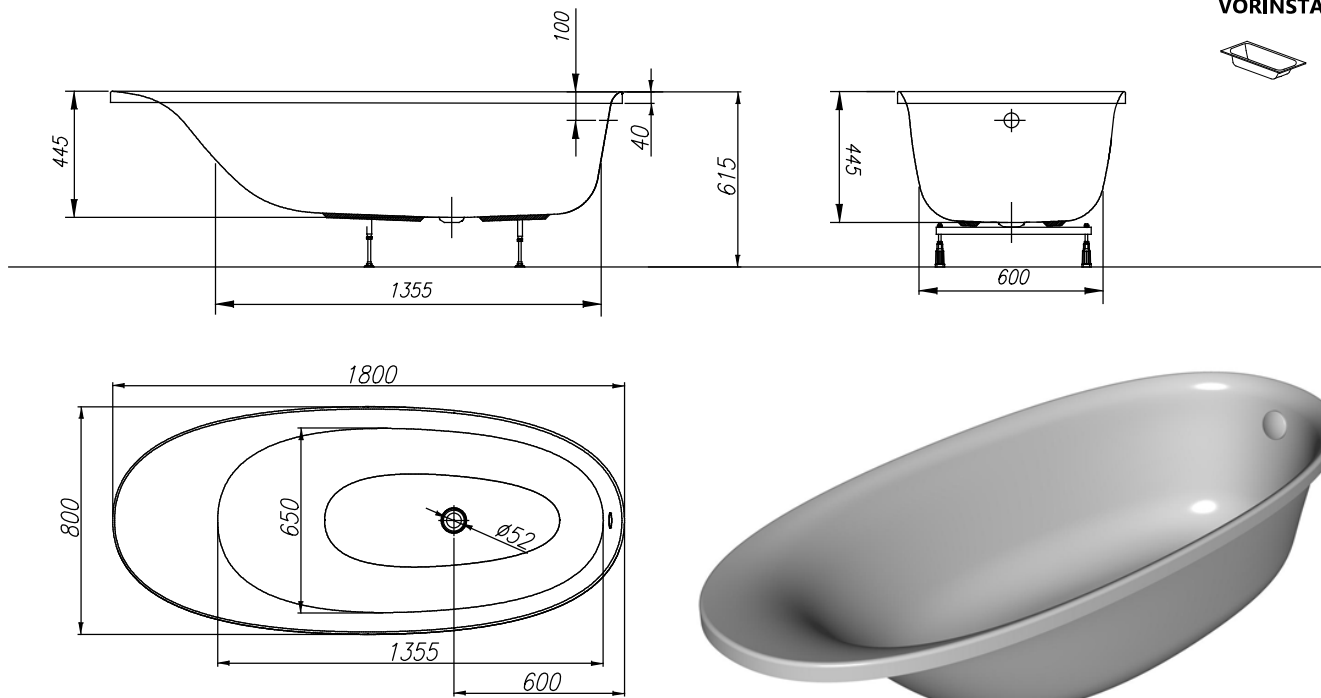

Soft 180x80

PREDINSTALACIJA
PREDINSTALLATION
PREINSTALLATION
VORINSTALLATION

 205 L	VOLUMEN VOLUMEN VOLUME VOLUMEN	 22 kg	TEŽA TEŽINA WEIGHT GEWICHT	 340 kg	MAX. OBREMENITEV MAX. OBTEREČENJE MAX. LOAD MAX. BELASTUNG	 240 kg/m²	OBREMENITEV TAL OBTEREČENJE PODA FLOOR LOAD BODENBELASTUNG
--	--	---	--	--	--	--	--

- Prostor za odtok Ø 50 mm
- Mjesto za odtok Ø 50 mm
- Drain spot Ø 50mm
- Abflussplatz Ø 50 mm

priporočilo za vgradnjo
preporuka za ugradnju
installation recommendation
Einbauempfehlung

<i>Priporočena prelivna garnitura</i> <i>Preporuka prelivne garniture</i> <i>Recommended overflow set</i> <i>Vorgeschlagene Überlaufgarnitur</i>	 UP&DOWN - WHITE
---	---