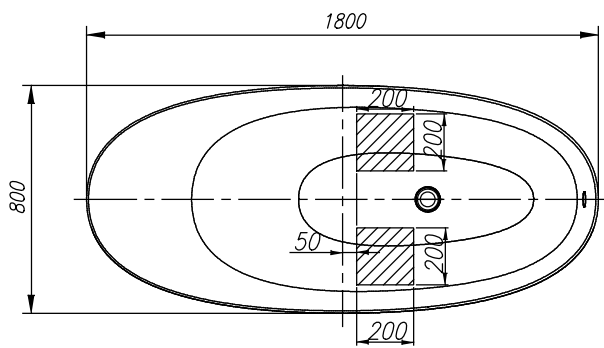

Soft 180x80

PREDINSTALACIJA
PREDINSTALLATION
PREINSTALLATION
VORINSTALLATION

 205 L	VOLUMEN VOLUMEN VOLUME VOLUMEN	 22 kg	TEŽA TEŽINA WEIGHT GEWICHT	 340 kg	MAX. OBREMENITEV MAX. OBTEREČENJE MAX. LOAD MAX. BELASTUNG	 240 kg/m²	OBREMENITEV TAL OBTEREČENJE PODA FLOOR LOAD BODENBELASTUNG
--	--	---	--	--	--	--	--

- Prostor za odtok Ø 50 mm
- Mjesto za odtok Ø 50 mm
- Drain spot Ø 50mm
- Abflussplatz Ø 50 mm

priporočilo za vgradnjo
preporuka za ugradnju
installation recommendation
Einbauempfehlung

<i>Priporočena prelivna garnitura</i> <i>Preporuka prelivne garniture</i> <i>Recommended overflow set</i> <i>Vorgeschlagene Überlaufgarnitur</i>	 UP&DOWN - WHITE
---	---